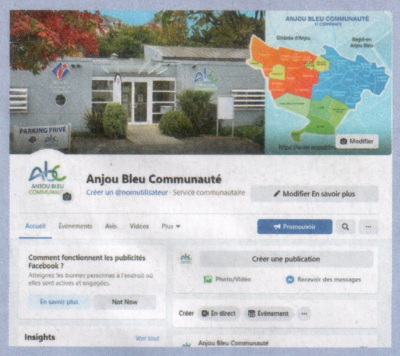

Recherche de référents ou référentes voies vertes

Vous utilisez les voies vertes ?

Devenez référent de la Communauté de Communes, pour faire remonter toutes anomalies,...

Contactez le 02 41 26 51 27
ou adressez un mail à
contact@anjoubleucommunaute.fr

Nouveautés... Nouveautés... Nouveautés... Nouveautés...

Nouvelle page FACEBOOK

Pour consulter toute l'actualité d'Anjou Bleu Communauté...
Et interagir avec nous !

Site internet

Vous y trouverez les informations relatives au développement économique, la gestion des déchets, l'assainissement, l'habitat (les aides aux travaux par exemple), l'urbanisme, ...

www.anjoubleucommunaute.fr

Nouvelle application INTRAMUROS

Cette application vous géolocalise pour avoir accès aux événements des communes autour de vous.

Au-delà de l'actualité événementielle, l'application permet de recevoir des alertes de votre Communauté de Communes ou Commune, en cas d'intempéries. Mais elle vous permet aussi d'envoyer, par exemple « un arbre est tombé sur la voie verte ».